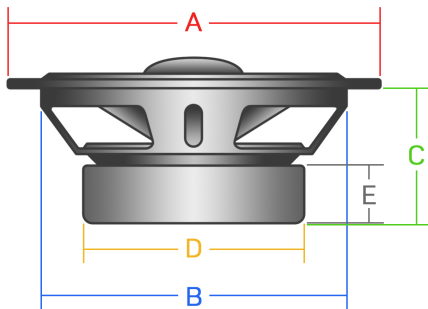

СПЕЦИФИКАЦИЯ

DD Audio VO-W8b - 8" НЧ/СЧ динамик

НЧ\СЧ динамик калибром 8". Предназначен для организации автомобильных, домашних и шоу аудиосистем. Обладает высокой чувствительностью и высокой мощностью. Способен работать как в крупных, так и в компактных оформлениях.

ОСОБЕННОСТИ

- комплектность: два динамика, гарантийный талон
- масса одного динамика (кг): 3.7
- масса упаковки (кг): 4
- размеры упаковки (мм): 240x240x150
- номинальная мощность (Вт): 150
- максимальная мощность (Вт): 450
- номинальное сопротивление (Ом): 4
- размеры динамика (мм):

A=212
B=184
C=95
D=145
E=37

Параметр	Новый динамик	Размятый динамик	Единица изм.
Частота основного резонанса, F(s)	74.89	63.5	Гц
Полная добротность динамика, Q(ts)	0.523	0.438	
Эквивалентный объем динамика, V(as)	13.07	26.3	Л
Чувствительность, 1Вт/1м	91.8	93.42	дБ
Чувствительность, 2.83В/1м	94.6	96.18	дБ
Активное сопротивление звуковой катушки, R(e)	4.2	4.24	Ом
Электрическая добротность, Q(es)	0.56	0.473	
Гибкость подвеса подвижной системы динамика, C(ms)	0.2	0.41	мм/Н
Индуктивность звуковой катушки, L(e)	0.371	0.375	мН на 10 кГц
Механическая добротность, Q(ms)	7.8	5.93	
Коэффициент электромеханической связи, BL	8.84	7.4	Тл*м
Эффективная площадь диффузора, S(d)	213.8	213.8	Кв. см
Максимальный линейный ход в одну сторону X(max) (при 50% BL)	6	6	мм
Относительная эффективность, η(0)	0.93	1.35	%
Эффективная масса подвижной системы, M(ms)	22.18	15.33	Г

*параметры измерены в оформлении FreeAir, в полупространстве, длительность разминки - не менее 1 часа.

Любые данные могут быть изменены без уведомления пользователя. Все права защищены.

DD Audio® - зарегистрированная торговая марка. ddaudio.ru 8-800-250-93-01